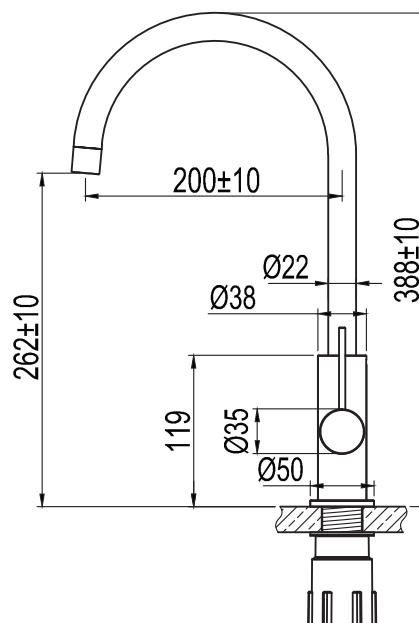

SCANDTAP®
BATHROOM CONCEPTS

Scandtap AB, Olofsdalsvägen 21, 302 41 Halmstad, Sweden
info@scandtap.com, www.scandtap.com